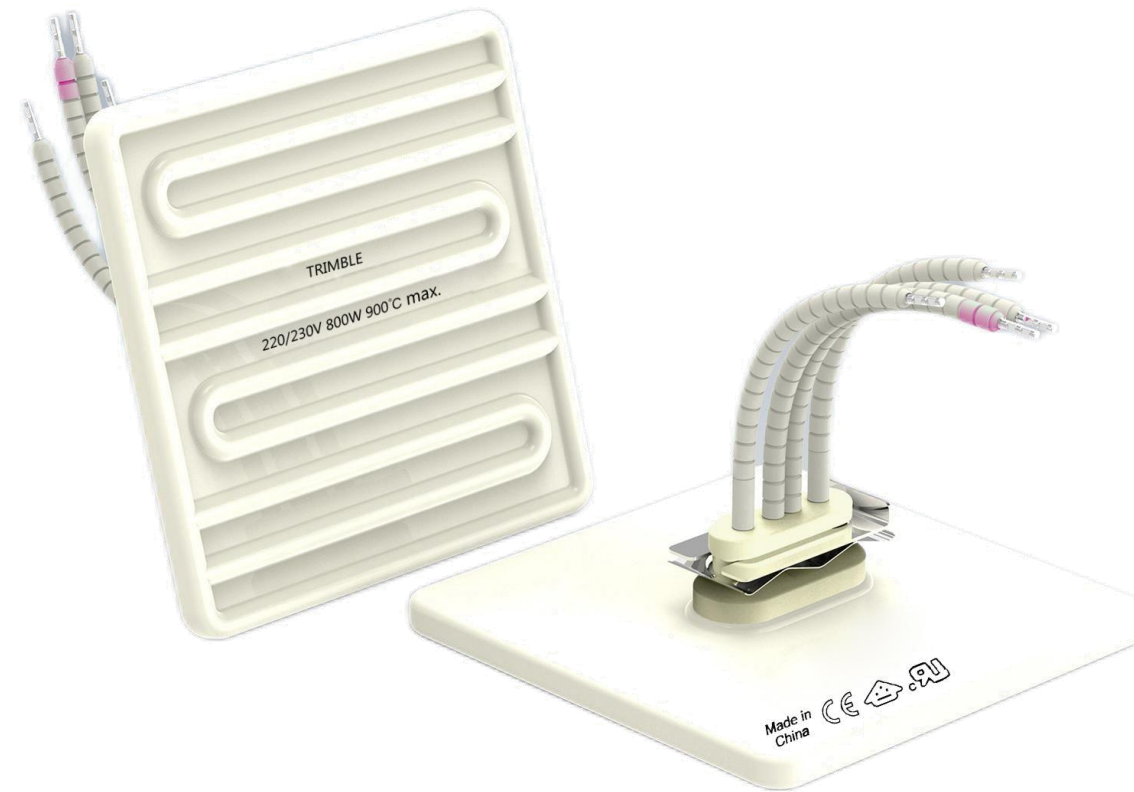

# 陶瓷加热器

Ceramic Infrared Heater

READ MORE

Quickly®

红外加热定制企业

■ 平板陶瓷加热器  
Plate ceramic Infrared Heater

Size: 122\*60\*24 mm  
Voltage and power customized

专业设计

一流品质

■ 平板陶瓷加热器  
Plate ceramic Infrared Heater

Size: 122\*122\*24 mm

With K type thermocouple

Voltage and power customized

专业设计

一流品质

■ 平板陶瓷加热器  
Plate ceramic Infrared Heater

Size: 245\*60\*24 mm

With K type thermocouple

Voltage and power customized

专业设计

一流品质

■ 平板陶瓷加热器  
Plate ceramic Infrared Heater

Size: 60\*60\*24 mm

Without K type thermocouple